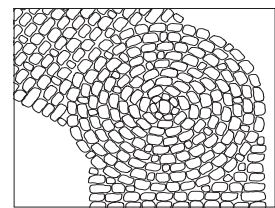

ARENA VIVA[®]

Das lebendige Kleinformat

Eigenschaften

- Kleinformat für viele Anwendungen und Kombinationen
- Verlegen ohne Schneiden - ein Stein passt immer
- hohe Regenwasserversickerung
- schnelle Verlegung durch beidseitige Verwendung der Steine
- optimal abgestimmte Steinformate für viele Verlegevarianten
- einfacher Höhenausgleich
- vielfältige Kombinationsmöglichkeiten
- organische Steinformate
- natürliche Kantengestaltung durch Trommelverfahren
- Ideal kombinierbar mit weiteren Pflastersteinen aus der Arena Familie

Technische Daten

- Getrommelte Steine
- Steindicke: 70 mm
- PKW-befahrbar
- Erfüllt die Anforderungen wasserdurchlässiger Pflasterflächen
- Formatmix, einheitliche Steinbreite von 75 mm
- Steinlängen: 75, 100 und 120 mm

Verlegevarianten gemischt mit verschiedenen Arena-Pflastersteinsystemen

Reihenverlegung

«Wilder Verband»

«Römischer Verband»

Kreisverlegung

Stark im Detail

Mit ARENA VIVA® lassen sich reizvolle Gestaltungsideen im öffentlichen Freiraum ebenso wie im privaten Hausgarten realisieren. Von der historisch zitierten Schuppenverlegung bis hin zur rhythmischen Verlegung in Reihe setzt der organische Stein keine Grenzen. Die durchgängige Verlegung des Kleinformats ARENA VIVA® sorgt dabei für ein lebendiges, jedoch immer in sich stimmiges und harmonisches Gesamtbild.

Mit neun verschiedenen Steintypen, einheitlichen Steinbreiten von nur 7,5 cm und drei verschiedenen Steinlängen von 7,5 cm, 10 cm und 12 cm eröffnet ARENA VIVA® unzählige neue Möglichkeiten für die Gestaltung von Flächen, Wegen und Plätzen. Der Familientradition des organischen Pflastersteinsystems verpflichtet, ermöglicht auch das Miniformat eine intuitive und spielerische Handhabung.