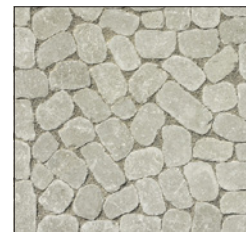

Verlegevarianten gemischt mit verschiedenen Arena-Pflastersteinsystemen

Reihenverlegung

«Wilder Verband»

«Römischer Verband»

Kreisverlegung

Stark im Detail

Mit ARENA VIVA® lassen sich reizvolle Gestaltungsideen im öffentlichen Freiraum ebenso wie im privaten Hausgarten realisieren. Von der historisch zitierten Schuppenverlegung bis hin zur rhythmischen Verlegung in Reihe setzt der organische Stein keine Grenzen. Die durchgängige Verlegung des Kleinformats ARENA VIVA® sorgt dabei für ein lebendiges, jedoch immer in sich stimmiges und harmonisches Gesamtbild.

Mit neun verschiedenen Steintypen, einheitlichen Steinbreiten von nur 7,5 cm und drei verschiedenen Steinlängen von 7,5 cm, 10 cm und 12 cm eröffnet ARENA VIVA® unzählige neue Möglichkeiten für die Gestaltung von Flächen, Wegen und Plätzen. Der Familientradition des organischen Pflastersteinsystems verpflichtet, ermöglicht auch das Miniformat eine intuitive und spielerische Handhabung.